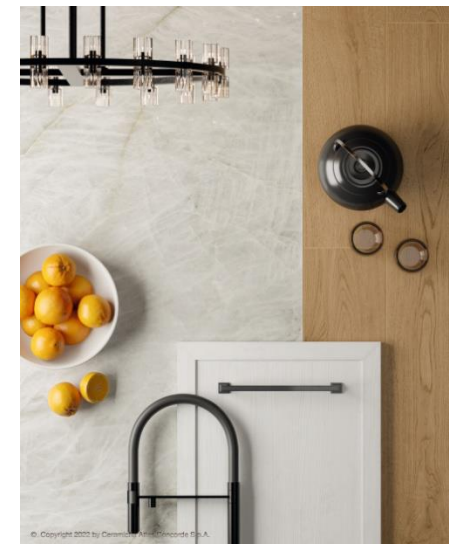

Black Lava Leathered disponible en 162x324 cm - 20 mm

DESERT SOUL

Patagonie: quartzite né au cœur des volcans d'Amérique du Sud rappelant les tons du désert.

Un graphisme de grand valeur capable de caractériser chaque typologie d'ambiance.

Le « Evergreen » du design d'intérieur.

Desert Soul Polished 162x324 cm - 20 mm (Bookmatch disponible)

CRYSTAL WHITE

Une surface neutre sillonnée de profondes veines de beige, de gris et d'or.

Crystal White s'inspire d'un quartzite dont les couleurs rappellent la **profondeur des glaciers**, l'**éclat de la neige** et l'**élégance** d'une nature **solennelle** et **grandiose**.

Caractérisée par des tonalités chaudes et froides, Crystal White permet des **interprétations illimités**.

Crystal White Polished 162x324 cm - 20 mm (Bookmatch disponible)

Offre valable du 1^{er} février 2023 au 1^{er} septembre 2023
dans la limite des stocks disponibles